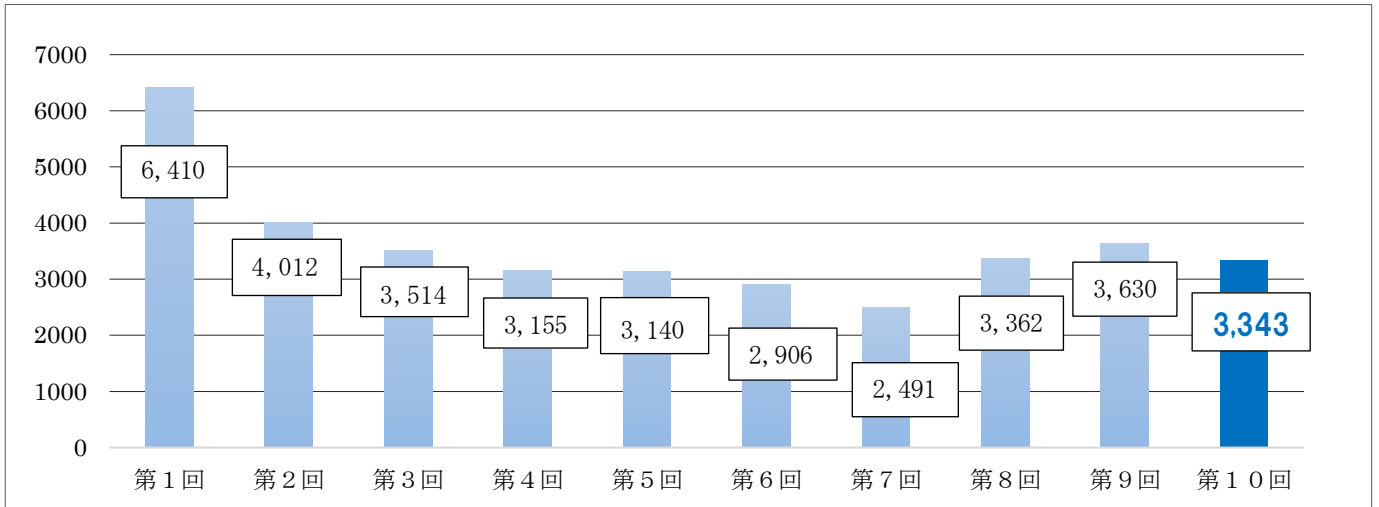

### 3. 合格者特典について

(1) 合格者は大阪府、大阪市、堺市の文化・スポーツ施設、日本ホテル協会大阪兵庫支部加盟ホテル、飲食店等、64施設で優待特典（割引や粗品進呈）を受けられるほか、抽選でユニバーサル・スタジオ・ジャパン等の入場券などを進呈する。詳細はホームページに掲載している。

[URL](https://www.osaka-kentei.jp/tokuten/) <https://www.osaka-kentei.jp/tokuten/>

## 第10回「なにわなんでも大阪検定」の受験申込状況について

【図 ①】 受験申込者数の推移

【図 ②】 団体申込数と個人申込数

	第1回	第2回	第3回	第4回	第5回	第6回	第7回	第8回	第9回	第10回
団体	0人	1,165人	1,378人	1,416人	1,647人	1,504人	1,360人	2,280人	2,391人※	2,344人※
個人	6,410人	2,847人	2,136人	1,739人	1,493人	1,402人	1,131人	1,082人	1,162人	898人
初級 無料 (学生)									81人	108人
合計	6,410人	4,012人	3,514人	3,155人	3,140人	2,906人	2,491人	3,362人	3,630人	3,343人